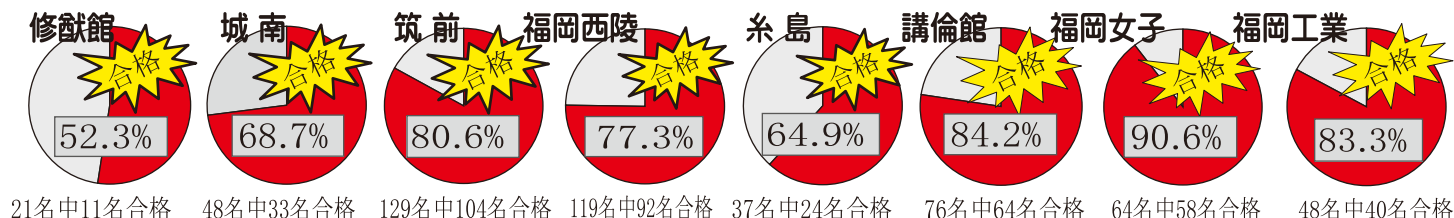

**【高等部案内】イグザム内併設**

基礎からもう一度! 新高3生必見!

九州大学等 難関国立突破コース

西南大・福大私立大受験も速習受講で大逆転

看護・医療系 新高2生・新高3生 基礎から学ぶので大丈夫

有名予備校より一流講師が集結 全国1900校のネットワークで情報戦の大学受験を優位に展開

### 驚異の合格率

公立	721名中596名	82.7%
私立	844名中832名	98.6%
合算	1565名中1428名	91.2%

義修館EXAM 義修館下山門校

全国1900校のネットワーク ブロードバンド予備校運営校

**義修館**

SINCE 1989

来校のご予約はホームページからも受付中

※イグザムも義修館で検索して下さい。